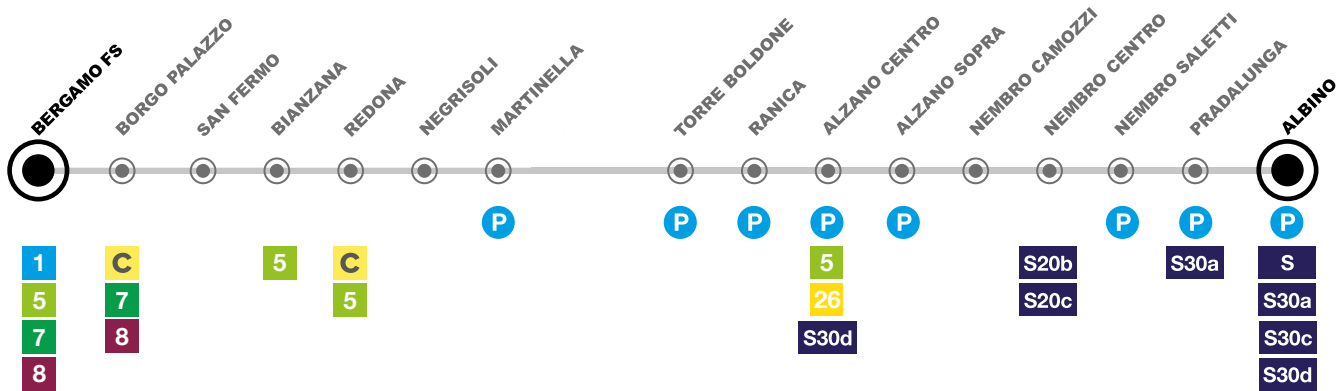

# infoTEB

/ ATB Point /

**+39 035 236 026**

Largo Porta Nuova, 16 - Bergamo

Lun - Ven: 8:30 - 18:30 / Sab: 8:30 - 13:30

[atbpoint@atb.bergamo.it](mailto:atbpoint@atb.bergamo.it)

# Linea T1 Bergamo - Albino

### Linee di interscambio ATB-TEB

- 1** Città Alta - Aeroporto - Seriate - Grassobbio - Scanzo **(solo feriale)** - Albano S.A. - Torre de' Roveri
- C** Ospedale - Porta Nuova - piazza Libertà - piazzale Oberdan - Don Orione - Cimitero - Clementina **(solo feriale)**
- 5** Osio Sopra - Sabbio **(solo feriale)** - Dalmine - Lallio - Treviolo - Campagnola - Torre Boldone - Ranica - Alzano Lombardo - Nese **(solo feriale)** - Villa di Serio - Gorle - Pedrengo - Scanzo - Gavarno
- 7** **Linea solo feriale** / Celadina - Valtesse - Ponteranica - Sorisole
- 8** Seriate - Loreto - Curno **(solo festivo)** - Mozzo **(solo festivo)** - Ponte S. Pietro - Briolo **(solo feriale)** - Locate **(solo feriale)**
- 26** **Linea solo feriale** / Monte di Nese - Castello

### Linee di interscambio ARRIVA-TEB

- S** Bergamo - Albino - Clusone - Bratto
- S20b** Gavarno - Nembro - Lonno
- S20c** Nembro - Selvino - Aviatico **(servizio solo scolastico)**
- S30a** Albino - Perola - Funivia
- S30c** Albino - Casale
- S30d** Gazzaniga - Albino - Alzano Lombardo